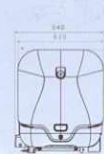

CONVERTIR UNA IDEA EN REALIDAD

POSICIÓN 1 DE COLOCACIÓN:

POSICIÓN 2 DE MARCHA:

POSICIÓN 3 ABATIBLE:

PESOS Y DIMENSIONES

TOWBOX®

TOWBOX® V2

	VOLUMEN (LITROS)	PESO EN VACÍO	CARGA ÚTIL	 (kg)
TOWBOX® V2	390 L	34 kg.	41 kg.	75 kg.
TOWBOX® DOG V2	390 L	34 kg.	41 kg.	75 kg.
TOWBOX®	280 L	25 kg.	50 kg.	75 kg.
TOWBOX® DOG	280 L	25 kg.	50 kg.	75 kg.
TOWBOX® CARGO	---	24 kg.	51 kg.	75 kg.
TOWBOX® CICLOS	---	21 kg.	54 kg.	75 kg.