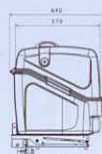

CONVERTIR UNA IDEA EN REALIDAD

POSICIÓN 1 DE COLOCACIÓN:

POSICIÓN 2 DE MARCHA:

POSICIÓN 3 ABATIBLE:

PESOS Y DIMENSIONES

TOWBOX®

TOWBOX® V2

	VOLUMEN (LITROS)	PESO EN VACÍO	CARGA ÚTIL	 (kg)
TOWBOX® V2	390 L	34 kg.	41 kg.	75 kg.
TOWBOX® DOG V2	390 L	34 kg.	41 kg.	75 kg.
TOWBOX®	280 L	25 kg.	50 kg.	75 kg.
TOWBOX® DOG	280 L	25 kg.	50 kg.	75 kg.
TOWBOX® CARGO	---	24 kg.	51 kg.	75 kg.
TOWBOX® CICLOS	---	21 kg.	54 kg.	75 kg.

Nota: La carga útil del TOWBOX® DOG se verá reducida en función de los accesorios que se coloquen. Asimismo, el producto está homologado para las cargas indicadas en esta tabla pero siempre habrá que tener en cuenta la máxima carga vertical admisible del enganche del vehículo.