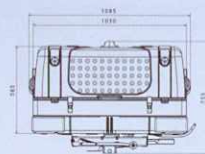

CONVERTIR UNA IDEA EN REALIDAD

POSICIÓN 1 DE COLOCACIÓN:

POSICIÓN 2 DE MARCHA:

POSICIÓN 3 ABATIBLE:

PESOS Y DIMENSIONES

TOWBOX®

TOWBOX® V2

	VOLUMEN (LITROS)	PESO EN VACÍO	CARGA ÚTIL	 (kg)
TOWBOX® V2	390 L	34 kg.	41 kg.	75 kg.
TOWBOX® DOG V2	390 L	34 kg.	41 kg.	75 kg.
TOWBOX®	280 L	25 kg.	50 kg.	75 kg.
TOWBOX® DOG	280 L	25 kg.	50 kg.	75 kg.
TOWBOX® CARGO	---	24 kg.	51 kg.	75 kg.
TOWBOX® CICLOS	---	21 kg.	54 kg.	75 kg.