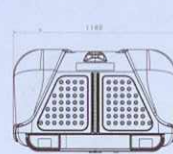

CONVERTIR UNA IDEA EN REALIDAD

POSICIÓN 1 DE COLOCACIÓN:

POSICIÓN 2 DE MARCHA:

POSICIÓN 3 ABATIBLE:

PESOS Y DIMENSIONES

TOWBOX®

TOWBOX® V2

	VOLUMEN (LITROS)	PESO EN VACÍO	CARGA ÚTIL	 (kg)
TOWBOX® V2	390 L	34 kg.	41 kg.	75 kg.
TOWBOX® DOG V2	390 L	34 kg.	41 kg.	75 kg.
TOWBOX®	280 L	25 kg.	50 kg.	75 kg.
TOWBOX® DOG	280 L	25 kg.	50 kg.	75 kg.
TOWBOX® CARGO	---	24 kg.	51 kg.	75 kg.
TOWBOX® CICLOS	---	21 kg.	54 kg.	75 kg.